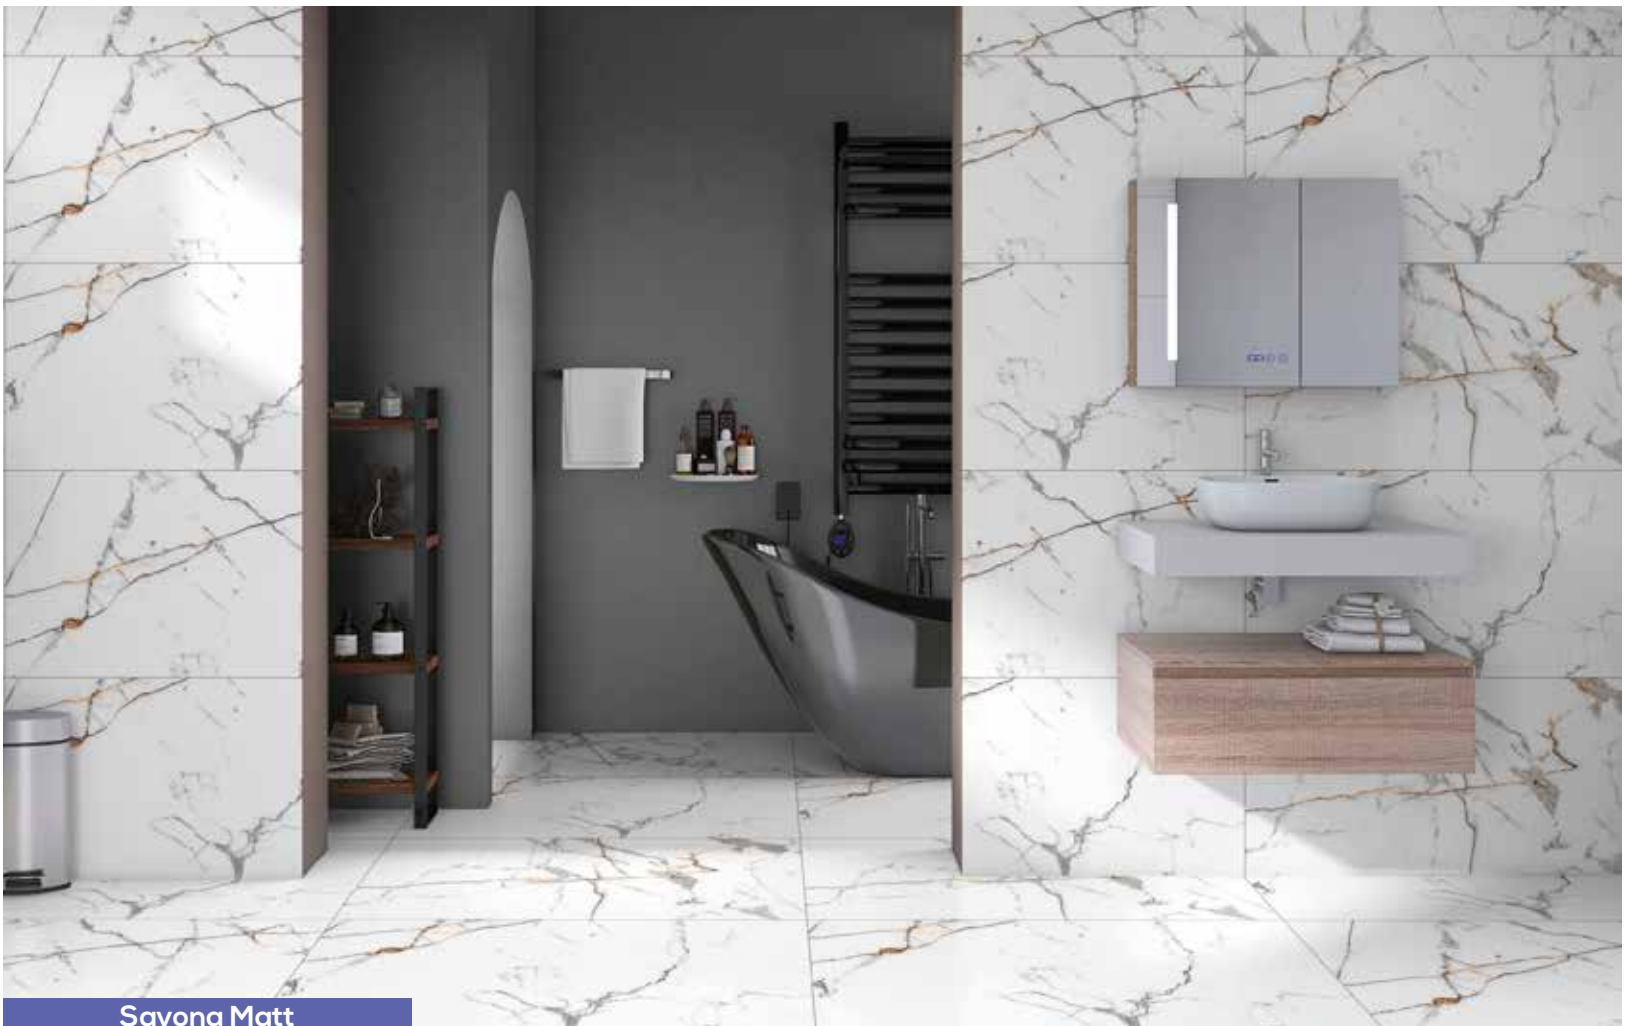

Savona Matt

60x120 | **LUX**
23.6"x47.2"

Porcelánico Esmaltado Pulido
Polished Glazed Porcelain

Pompeya P.

(6 caras/faces)

60x120cm · 23.6"x47.2"

pz pcs	cj bx	m ²	kg	m ²	kg	sq ft	lb	sq ft	lb
2	32	1,44	29	46,08	947	15,50	63,93	496	2088